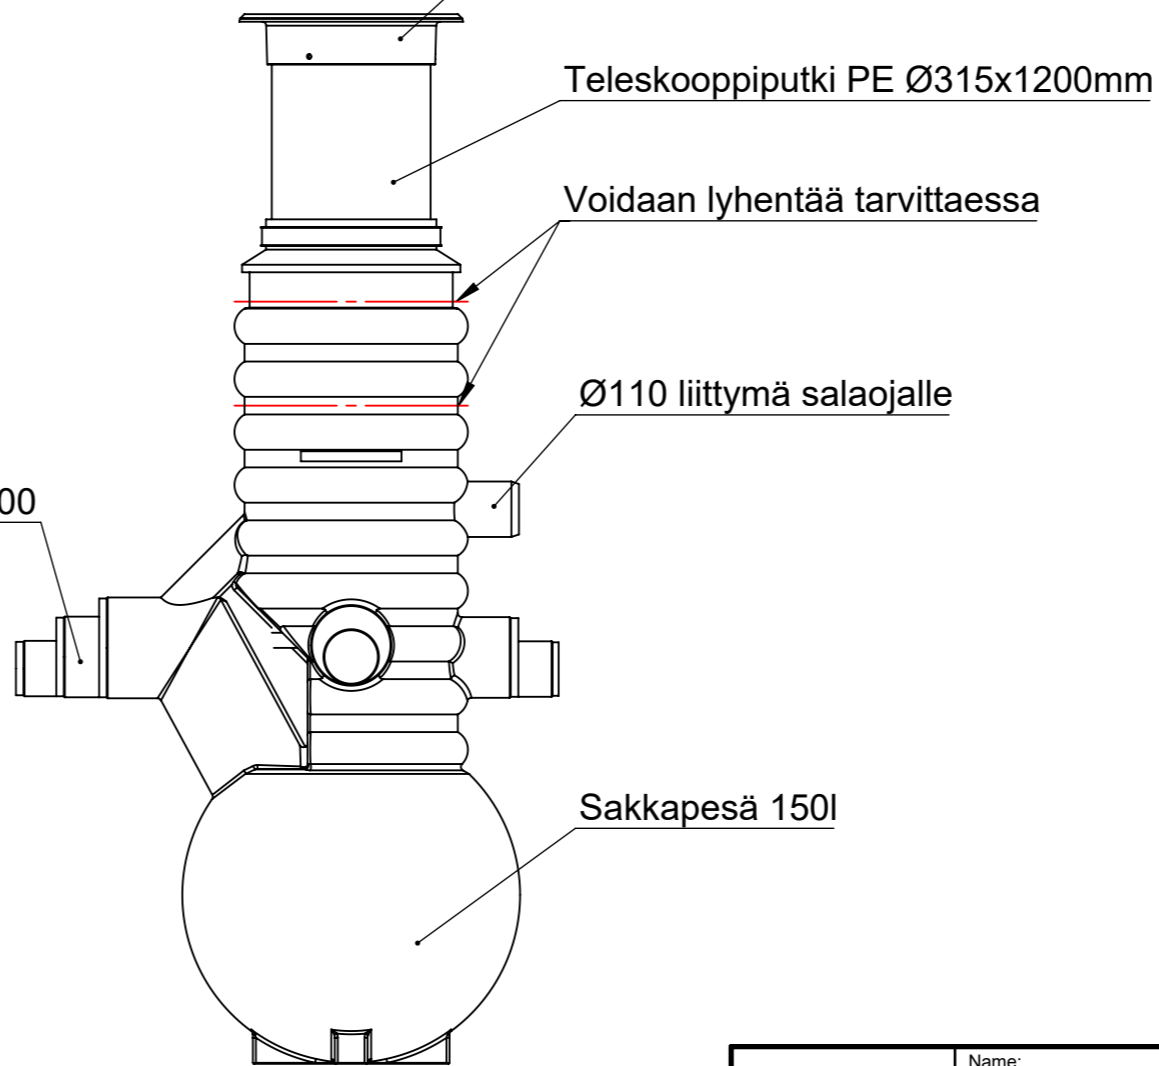

3kpl tuloja Ø110/160

Valurautakansisto 40tn

Teleskooppiputki PE Ø315x1200mm

Voidaan lyhentää tarvittaessa

Sakkapesä 150l

Poisto Ø110, Ø160 ja Ø200

350-2000

720

Ø315

Ø670

Material:	Name:	Drawn by:	Drawn Date:
PE	Pihakaivopaketti PVK 670	TMe	11.10.2018
Drawing Scale:	Legal Owner:	Checked/Approved by:	Checked/Approved Date:
1:15	PIPELIFE		
Weight:		Metric: mm	Sheet: Sheet Size:
Kg		1 of 1	A3