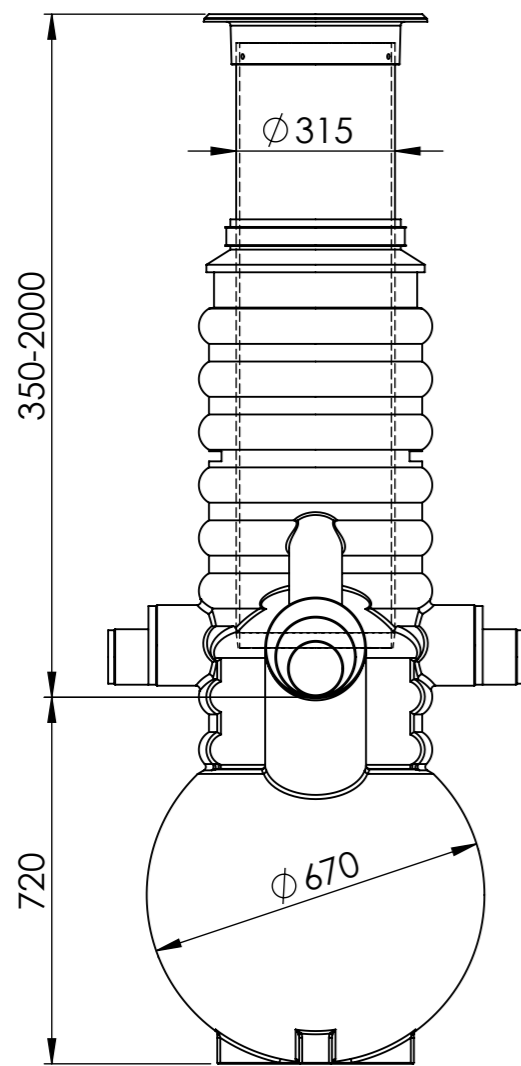

3kpl tuloja Ø110/160

Valurautakansisto 40tn

Teleskooppiputki PE Ø315x1200mm

Voidaan lyhentää tarvittaessa

Sakkapesä 150l

Poisto Ø110, Ø160 ja Ø200

350-2000

720

Ø315

Ø670

Material:	Name:	Drawn by:	Drawn Date:
PE	Pihakaivopaketti PVK 670	TMe	11.10.2018
Drawing Scale:	Legal Owner:	Checked/Approved by:	Checked/Approved Date:
1:15	PIPELIFE		
Weight:		Metric: mm	Sheet: Sheet Size:
Kg		1 of 1	A3