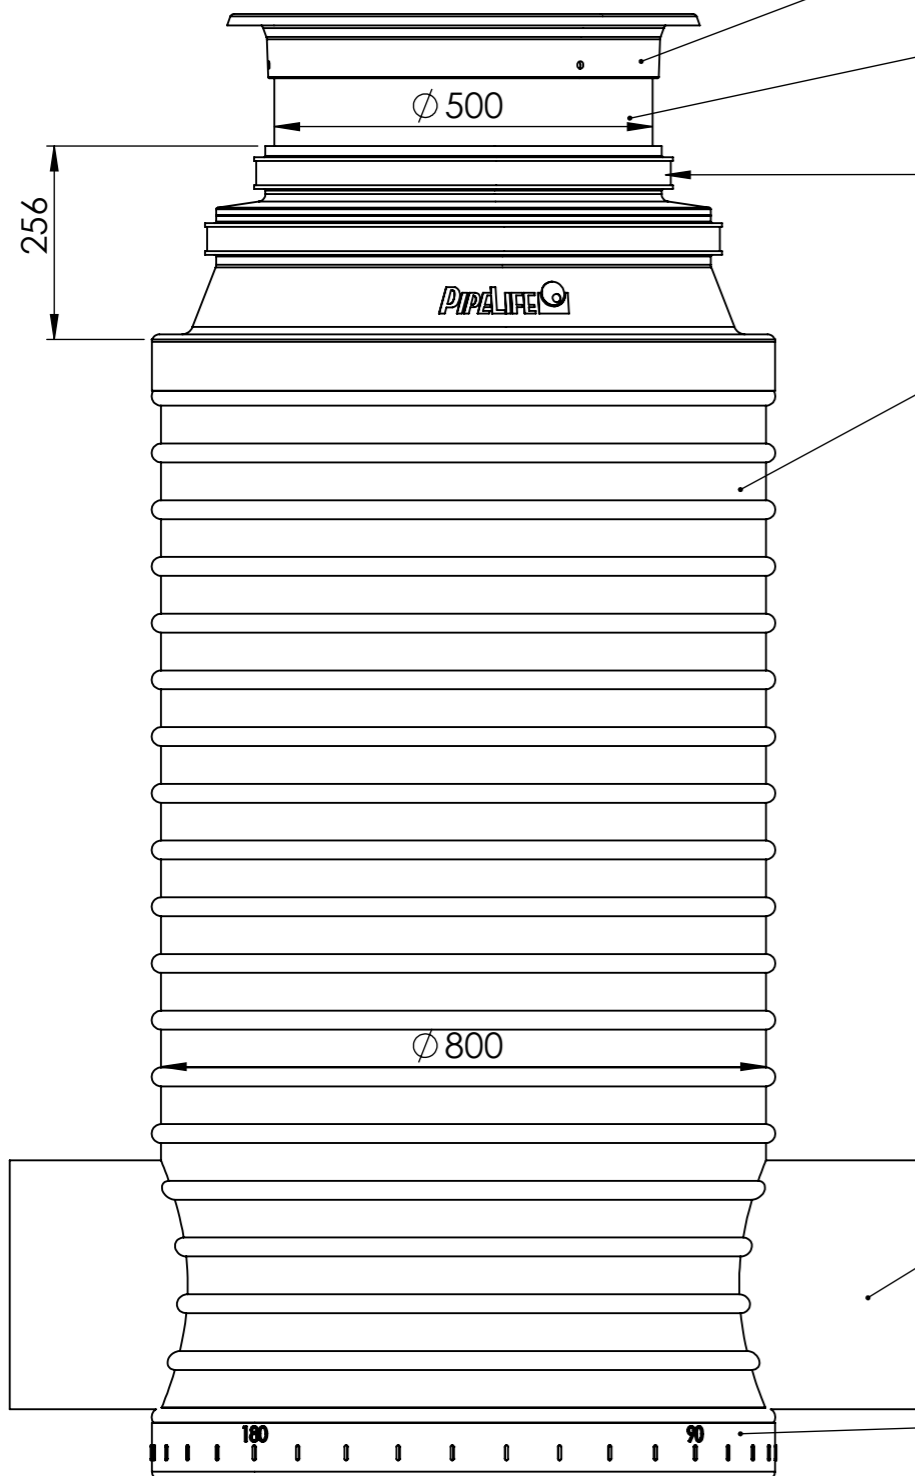

A

B

C

D

E

F

Kansisto D500, 40t

Säätöputki D500 750 mm

Teleskooppiensaassa tiiviste,  
Kartio pultattu

Jenga SN2 (738/800) Max. 2,5 m

Liittymät 110 - 560 mm muhvilla&lt; holkilla

Pohjakartio

Ø 500

Ø 800

180

90

Material: <b>PE</b>	Name: <b>SVTK 800/500</b>	Drawn by: <b>IMo</b>	Drawn Date: <b>4.4.2017</b>
Weight:	Legal Owner: <b>PIPELIFE</b>	Checked/Approved by:	Checked/Approved Date:
Drawing Scale: <b>1:10</b>	Finish:	Metric: mm 	Sheet: 1 of 1
			Sheet Size: <b>A3</b>